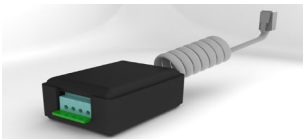

Conexión mediante Smartphone
Smartphone connection
Connexion par Smartphone

ACCESORIOS ACCESSORIES ACCESSOIRES

Kit cerradura doble intervención
Two keys control kit
Kit serrure à double intervention

Modelo
Model **81400**
Modèle

Kit cerradura doble intervención
Two keys control kit
Kit serrure à double intervention

Modelo
Model **81500**
Modèle

Kit interface alarma
Alarm interface kit
Kit interface alarme

Modelo
Model **11400**
Modèle

Modelo Model Modèle													
601L	601L20	601L20Z	260	360	200	180	300	150	8	10	1	2	20
602L	602L20	602L20Z	350	465	200	270	405	150	16	16	1	2	20
602L	602L37	602L37Z	350	465	370	270	405	320	35	19	1	2	20
603L	603L20	603L20Z	485	465	200	405	405	150	25	21	2	2	20
603L	603L37	603L37Z	485	465	370	405	405	320	52	25	2	2	20

Llave de gorjas
6-lever mortise key
Clé a 6 gorges

Modelo Model Modèle													
601E	601E20	601E20Z	260	360	200	180	300	150	8	10	1	2	20
602E	602E20	602E20Z	350	465	200	270	405	150	16	16	1	2	20
602E	602E37	602E37Z	350	465	370	270	405	320	35	19	1	2	20
603E	603E20	603E20Z	485	465	200	405	405	150	25	21	2	2	20
603E	603E37	603E37Z	485	465	370	405	405	320	52	25	2	2	20