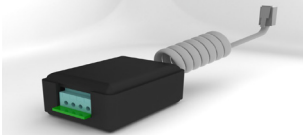

Kit interface alarma
Alarm interface kit
Kit interface alarme

Modelo
Model **11400**
Modèle

Modelo Model Modèle													
801L	801L25	801L25Z	260	360	250	180	300	195	11	13	1	4	20
802L	802L25	802L25Z	350	465	250	270	405	195	22	21	1	5	20
802L	802L37	802L37Z	350	465	370	270	405	315	35	25	1	5	20
803L	803L25	803L25Z	485	465	250	405	405	195	32	29	2	5	20
803L	803L37	803L37Z	485	465	370	405	405	315	52	32	2	5	20
802LL*	802L25L	-	350	465	250	270	405	195	22	21	1	5	20
802LL*	802L37L	-	350	465	370	270	405	315	35	25	1	5	20
803LL*	803L25L	-	485	465	250	405	405	195	32	29	2	5	20
803LL*	803L37L	-	485	465	370	405	405	315	52	32	2	5	20

Llave de gorjas
6-lever mortise key
Clé a 6 gorges

* CON BUZÓN ANTIPESCA / ANTI-FISHING SLOT / FENTE ANTI-PÊCHE

Modelo Model Modèle													
801E	801E25	801E25Z	260	360	250	180	300	195	11	13	1	4	20
802E	802E25	802E25Z	350	465	250	270	405	195	22	21	1	5	20
802E	802E37	802E37Z	350	465	370	270	405	315	35	25	1	5	20
803E	803E25	803E25Z	485	465	250	405	405	195	32	29	2	5	20
803E	803E37	803E37Z	485	465	370	405	405	315	52	32	2	5	20
802EL*	802E25L	-	350	465	250	270	405	195	22	21	1	5	20
802EL*	802E37L	-	350	465	370	270	405	315	35	25	1	5	20
803EL*	803E25L	-	485	465	250	405	405	195	32	29	2	5	20
803EL*	803E37L	-	485	465	370	405	405	315	52	32	2	5	20

Llave de gorjas
6-lever mortise key
Clé a 6 gorges

Llave SOS
SOS key
Clé de SOS

Combinacion electrónica
Electronic combination
Combinaison électronique

* CON BUZÓN ANTIPESCA / ANTI-FISHING SLOT / FENTE ANTI-PÊCHE