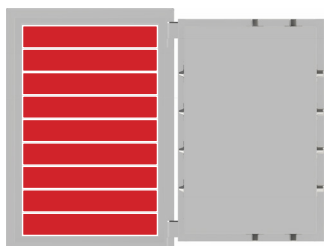

Observaciones

Espacios que ocupa cada accesorio				
Ref.	Descripción	Espacios	Observaciones	
IXOA / IX02A	 Cajón bajo		Siempre empiezan de abajo a arriba.	
IXOB / IX02B	 Cajón alto		Siempre empiezan de abajo a arriba.	
IXOC / IX02C	 Relojero con movimiento		Siempre empiezan de arriba a abajo.	
IXOI / IX02I	 Compartimento de conexiones		Solamente si no hay IXOC / IX02C. Siempre se coloca arriba.	

Espacios de capacidad por modelo de Caja

AR-2 / AP-2
5 ESPACIOS

AR-5 / AP-5
11 ESPACIOS

AR-3 / AP-3
7 ESPACIOS

AR-6 / AP-6
13 ESPACIOS

AR-4 / AP-4
9 ESPACIOS

AR-7 / AP-7
15 ESPACIOS