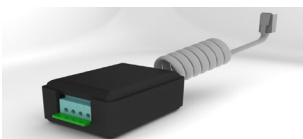

Modèle

Kit cerradura doble intervención

Two keys control kit

Kit serrure à double intervention

Modelo

Model

81500

Modèle