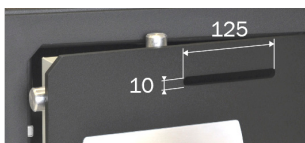

Buzón antipesca

Anti-fishing slot

Fente anti-pêche