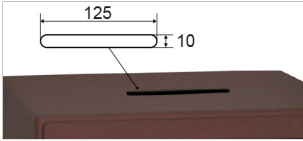

Buzón Serie 600
600 Letterbox Series
Fente tirelire Série 600