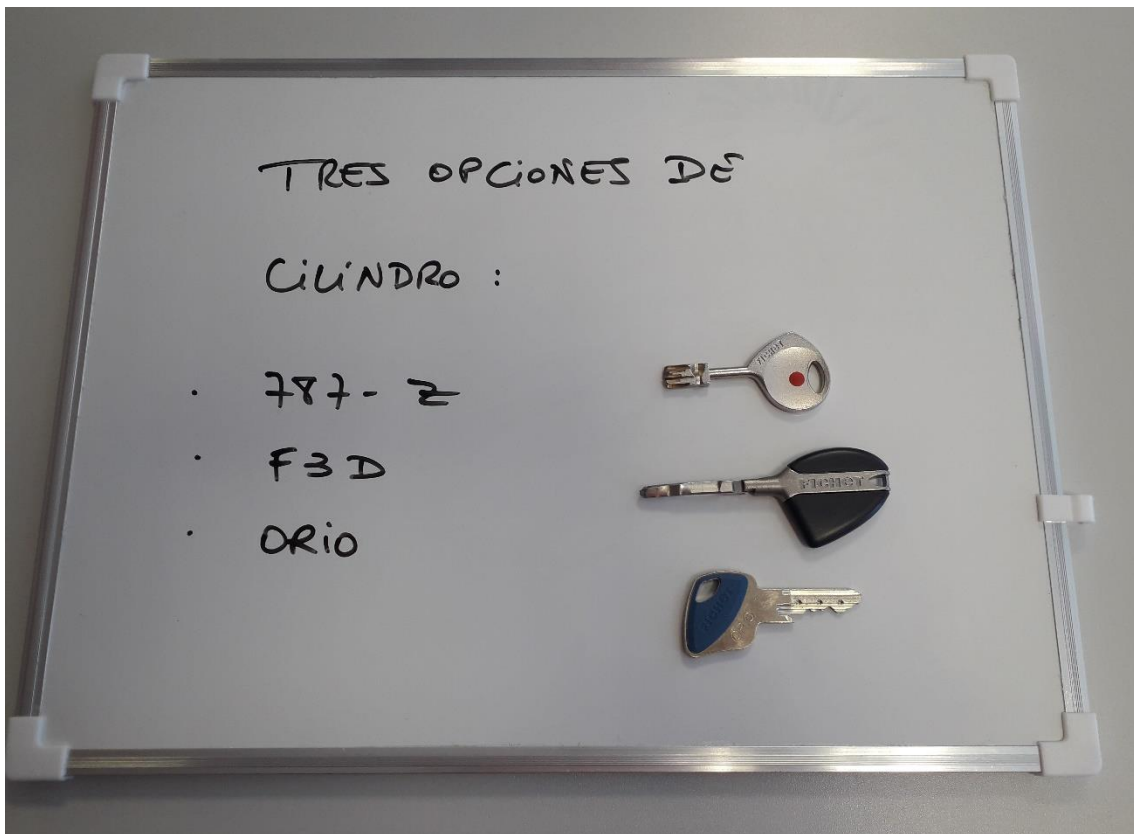

ALICEA

SAPPELLY

BRUTO

SAPPELLY

ROBLE CLARO

CAMBIO DE BOMBILLO
SIN NECESIDAD DE
RETIRAR LA CARCASA Y
EL EQUIPAMIENTO.

TRES OPCIONES DE
CILINDRO :

- 787-2
- F3D
- ORIO

LA CERRADURA ALICEA OFRECE MÁS OPCIONES Y PERMITE UN MAYOR RECORRIDO EN PRECIOS.

INDICADA PARA CASOS EN LOS QUE EL CLIENTE NO PUEDE PAGAR UNA PUERTA Y SE APROVECHA LA PUERTA EXISTENTE.