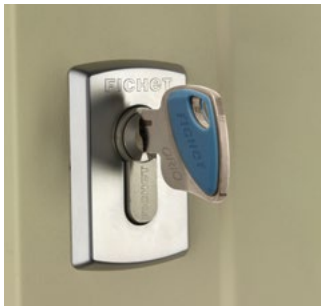

LE CYLINDRE

Découvrez le **confort d'utilisation** d'Alicea SP : verrouillage en 1 seul tour de clé avec le cylindre 787 M certifié **A2P 1***

Les cylindres Fichet sont livrés avec 4 clés et leur carte de propriété, empêchant toute reproduction en dehors de l'usine Fichet.

ORIO